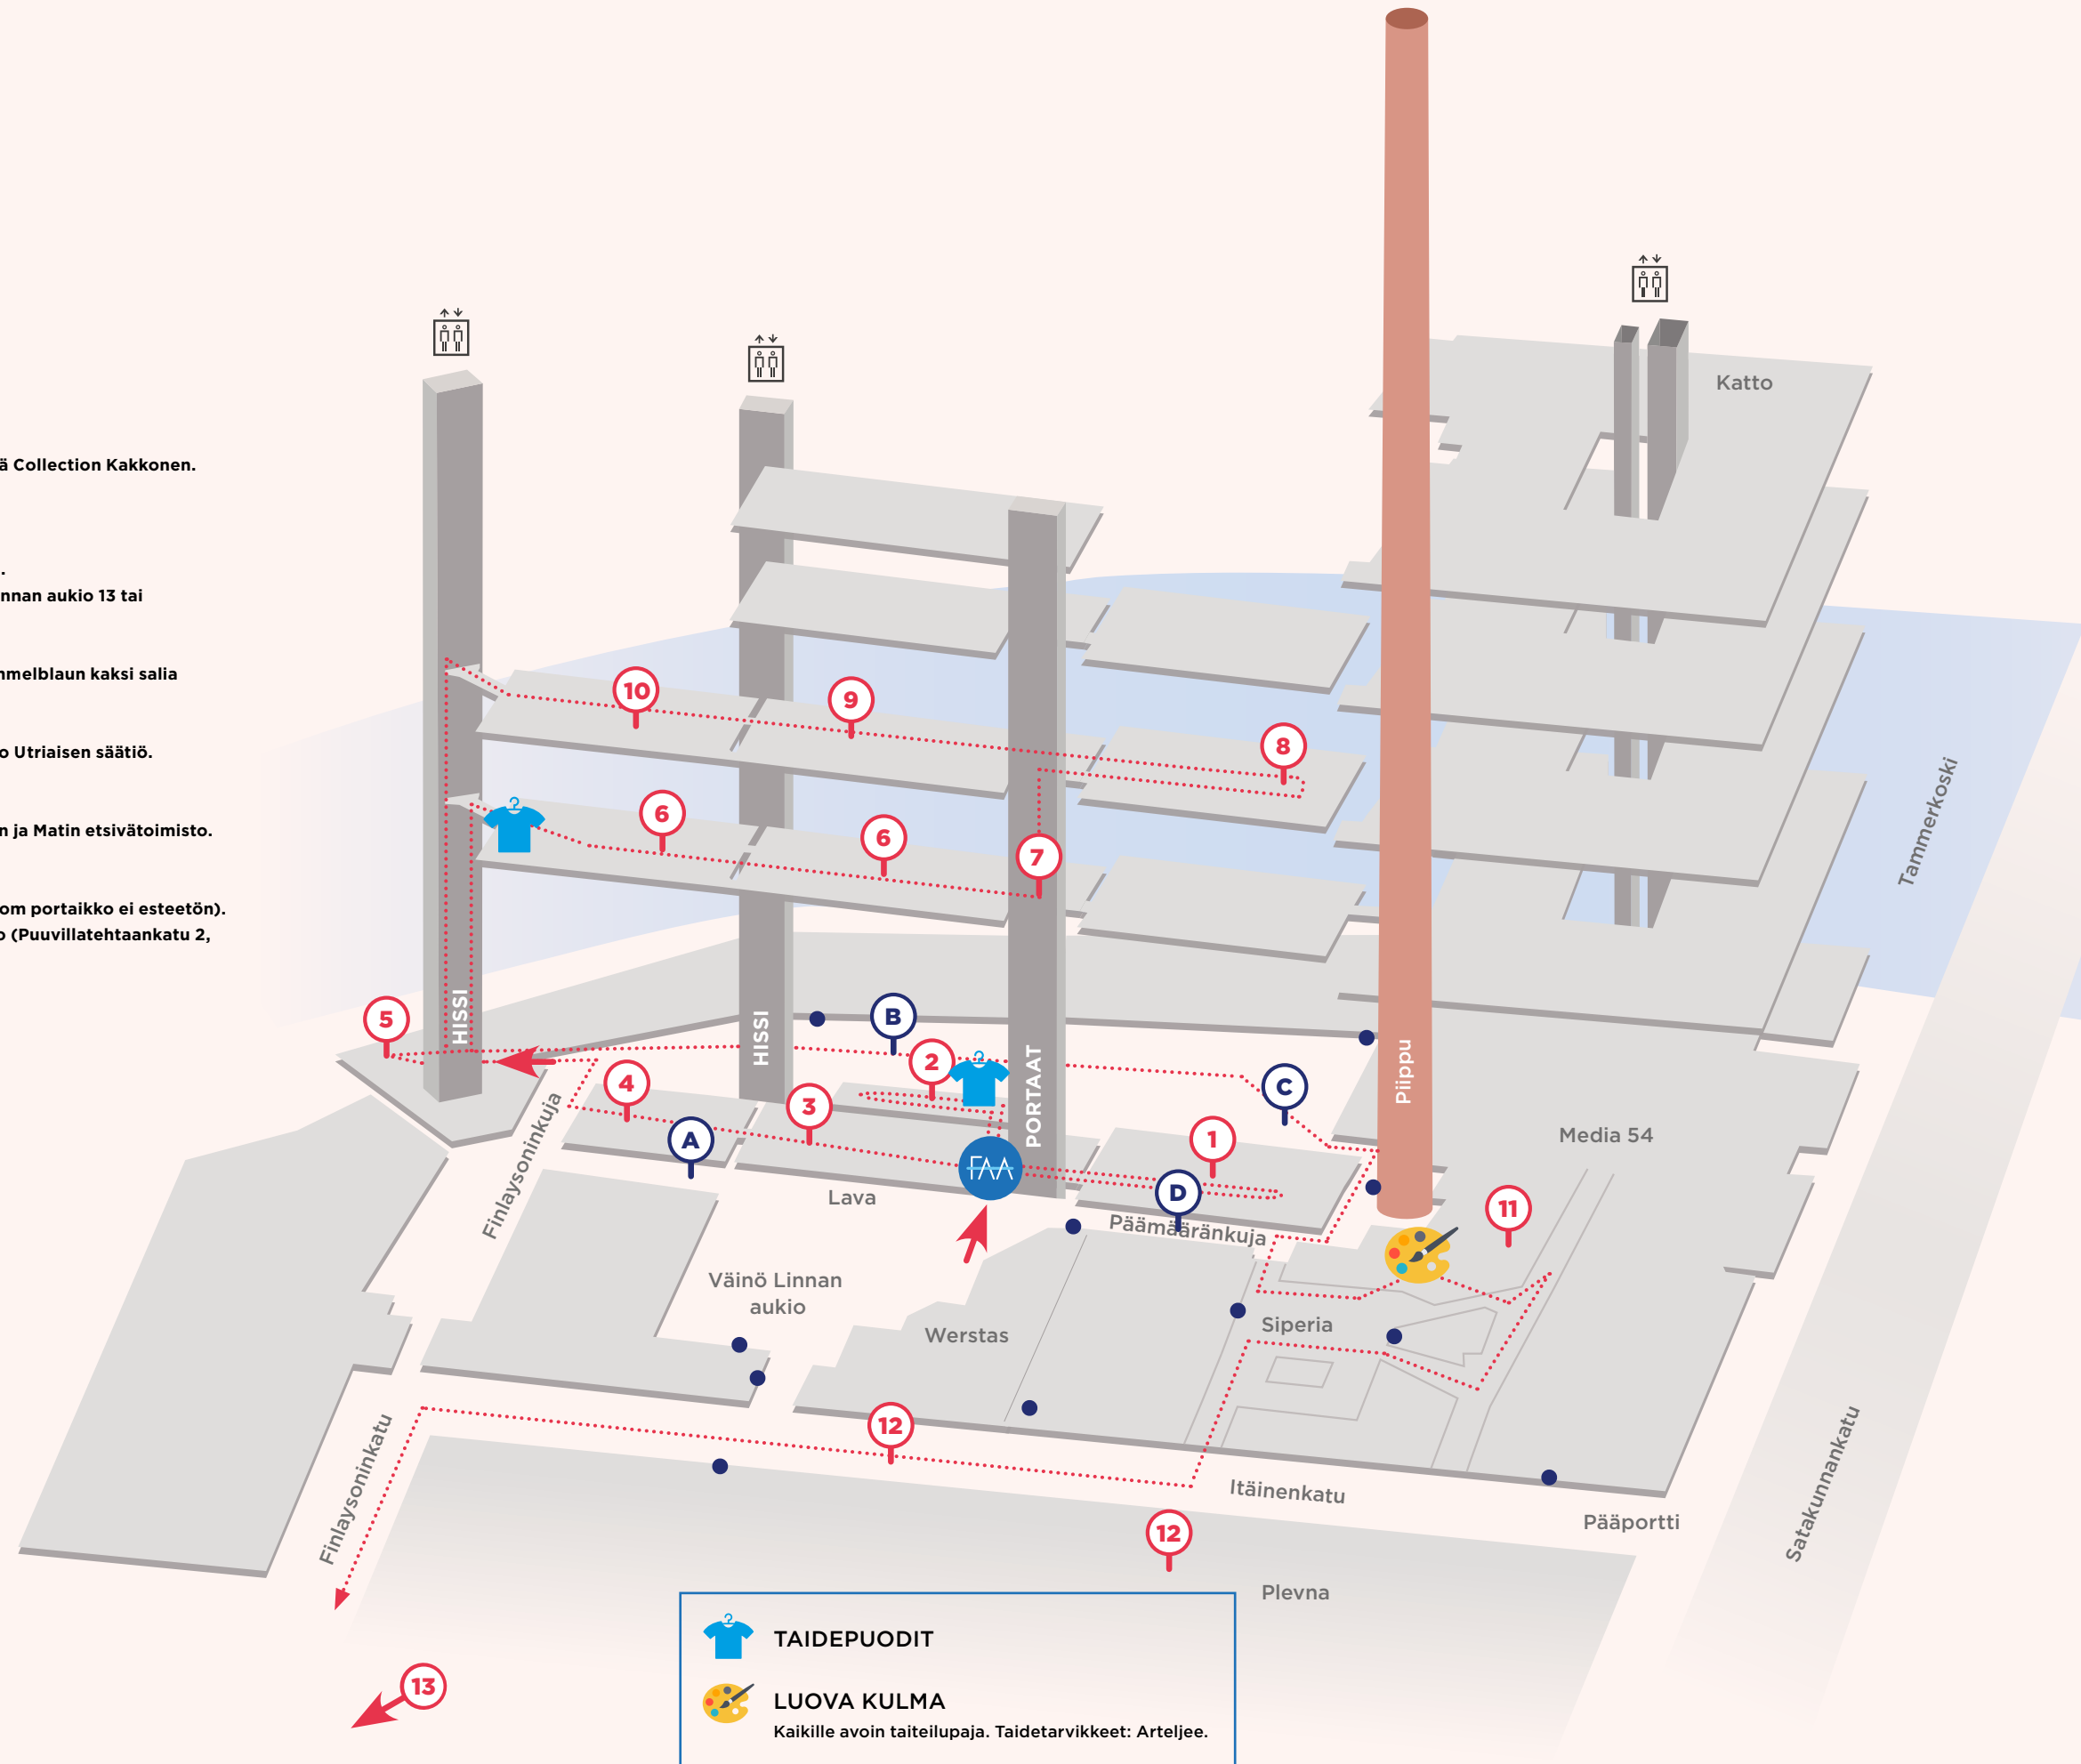

KATUMAALAUKSET

- A. KLAUS HAAPANIEMI, Vaeltajat design.
- B. KATJA TUKIAINEN ja MATTI HAGELBERG, Katjan ja Matin etsivätoimisto.
- C. EINE LEPISTÖ, Aalto, Finlayson Oy, 1977.
- D. KATJA VILLEMONTÉIX, Ilmapallomeri.

ULKOVEISTOKSET

JANNE RAHUNEN, Lasiteoksia.

- Sanalankoja-taideteos

INFOPISTE

- Väinö Linnan aukio 13

Esteettömyys

Kaikki kohteet, paitsi Terden alataso ja Finnparkin portaikko.

Karvakaverit

Kiltisti hinnassa kulkevat lemmikit tervetulleita, tarvittaessa vesitarjoilu.

TAIDEPUDIT
LUOVA KULMA
Kaikille avoin taiteilupaja. Taidetarvikkeet: Arteljee.